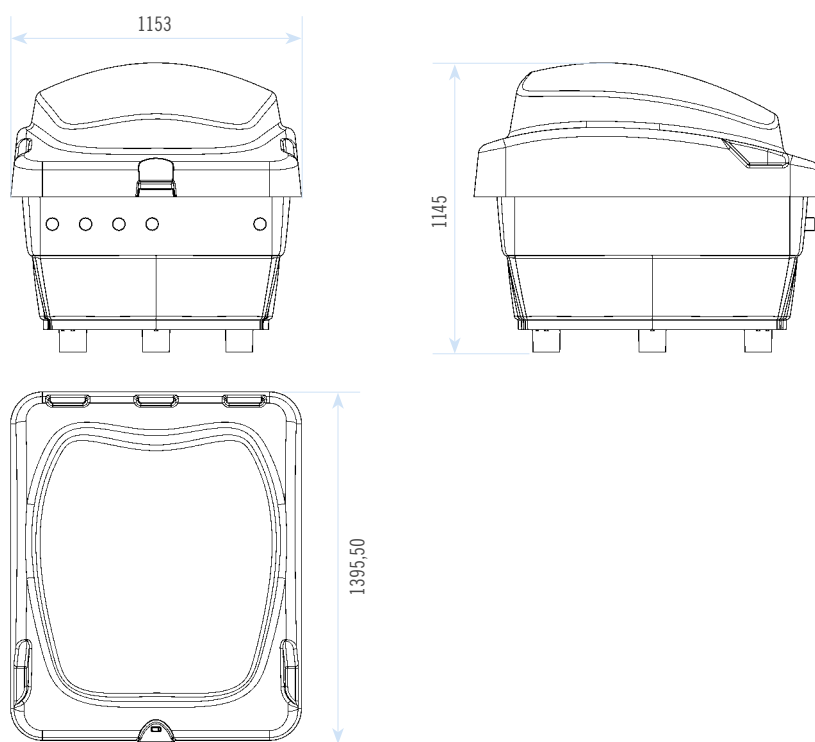

Compacto semienterrado Kefrén

Kefren Compact Semi-Buried Technical Room

Versiones de Compactos semienterrados Kefrén

Versions available of the Kefren Compact Semi-Buried Technical Room

Modelo Filtro <i>Filter Model</i>	Bomba <i>Pump</i>	Sin armario de maniobras <i>Without control box</i>	Con armario de maniobras <i>With control box</i>
Cantabric Ø 500	Victoria 3/4 CV	33398	33399
Cantabric Ø 600	Victoria 1 CV	33400	33401
Millennium Ø 480	Sena 3/4 CV	33394	33395
Millennium Ø 560	Sena 1 CV	33396	33397
Aster Ø 500	Sprint 3/4 CV	33390	33391
Aster Ø 600	Sprint 1 CV	33392	33393

Dimensiones

Dimensions

Nos reservamos el derecho de cambiar total o parcialmente las características de nuestros artículos o el contenido de este documento sin previo aviso.
We reserve the right to change all or part of the features of the articles or contents of this document, without prior notice.